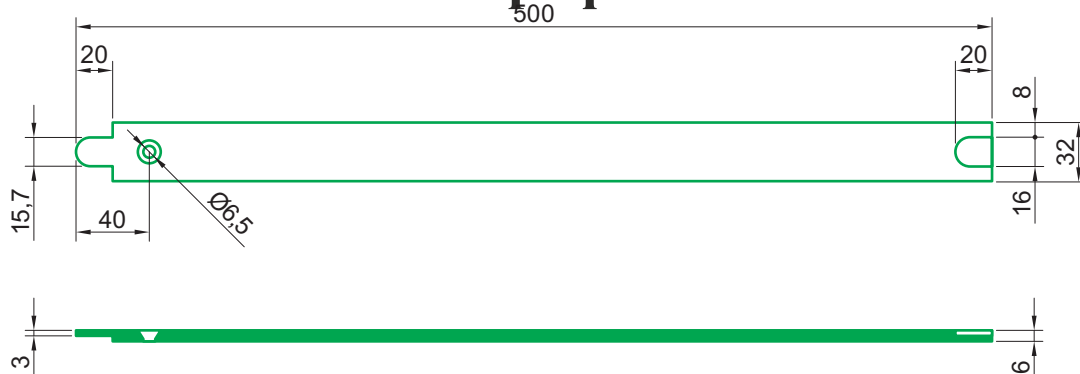

Комплект сменных профилей WS 01

Тип	Материал	Цвет	Кол-во профилей в коробке [шт]
Комплект WS 01	HabiPLAST®- HEM	Белый	100
	Habilon - PA6		
	Habital - POM		

В комплект поставки WS 01 входят болты M6x30 (DIN963) и гайки

Тип	Материал	Цвет	Кол-во в коробке [шт]
Болт M6x30	Habilon	Белый	100
Гайка M6x30	Habital	Белый	100