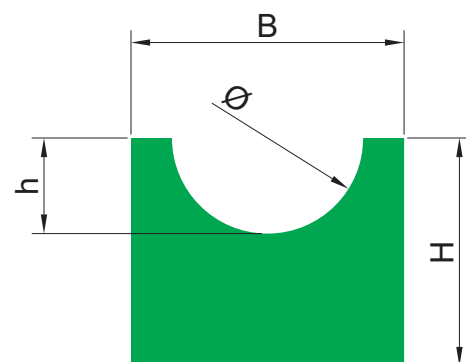

Направляющие R для круглых ремней (под металлический профиль)

Тип	Ø круглого ремня [мм]	B [мм]	H [мм]	h [мм]	Ø [мм]
R-01	4	15	10	2	4
R-03	5	15	10	2,5	5
R-05	6	20	10	3	6
R-07	8	20	10	4	8
R-09	10	25	12	5	10
R-11	12	25	12	6	12
R-13	15	25	15	7,5	15
R-15					