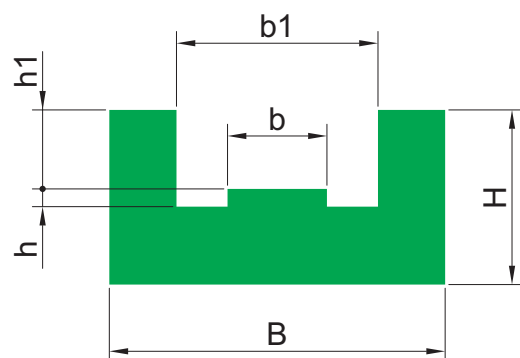

## Направляющие E1 для однорядных роликовых цепей

Тип	Марка цепи	ISO	B [мм]	H [мм]	b [мм]	b1 [мм]	h [мм]	h1 [мм]
E1-01	3/8"x 7/32"	06-B1	25	10	5,4	15	1,5	4,4
E1-05	1/2"x 5/16"	08-B1	30	15	7,4	20	2,2	7,2
E1-06	5/8"x 3/8"	10-B1	33	20	9,2	23	2,6	9,5
E1-07	3/4"x 7/16"	12-B1	38	20	11,3	28	2,4	11,1
E1-10	1"x 17 мм	16-B1	51	25	16,5	41	3,5	16,5