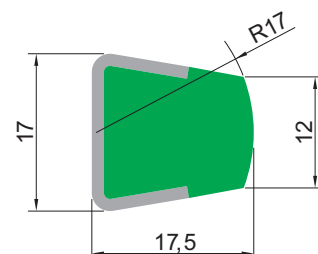

Направляющие с конусными профилями из нержавеющей стали RP

RP CI S 01
(марка стали: AISI 304)

Тип	Цвет		Длина полосы [м]
RP CI S 01	G	Зеленый	2, 3, 4, 6
	B	Черный	
	W	Белый	

RP CIE S 01
(марка стали: AISI 430)

Тип	Цвет		Длина полосы [м]
RP CIE S 01	G	Зеленый	2, 3, 4, 6
	B	Черный	
	W	Белый	

RP CI S 02
(марка стали: AISI 304)

Тип	Цвет		Длина полосы [м]
RP CI S 02	G	Зеленый	2, 3, 4, 6
	B	Черный	
	W	Белый	

RP CIE S 02
(марка стали: AISI 430)

Тип	Цвет		Длина полосы [м]
RP CIE S 02	G	Зеленый	2, 3, 4, 6
	B	Черный	
	W	Белый	