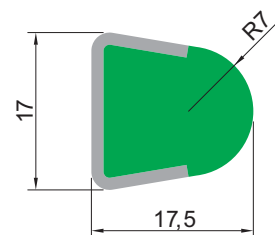

Направляющие с конусными профилями из нержавеющей стали RP

RP CI S 01
(марка стали: AISI 304)

Тип	Цвет		Длина полосы [м]
RP CI S 01	G	Зеленый	2, 3, 4, 6
	B	Черный	
	W	Белый	

RP CIE S 01
(марка стали: AISI 430)

Тип	Цвет		Длина полосы [м]
RP CIE S 01	G	Зеленый	2, 3, 4, 6
	B	Черный	
	W	Белый	

RP CI S 02
(марка стали: AISI 304)

Тип	Цвет		Длина полосы [м]
RP CI S 02	G	Зеленый	2, 3, 4, 6
	B	Черный	
	W	Белый	

RP CIE S 02
(марка стали: AISI 430)

Тип	Цвет		Длина полосы [м]
RP CIE S 02	G	Зеленый	2, 3, 4, 6
	B	Черный	
	W	Белый	