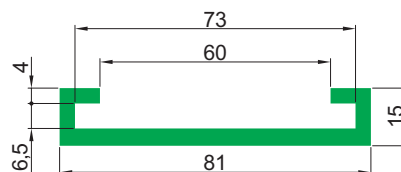

Профиль серии RP

Профиль RP
(под металлический профиль С-3)

Тип	Цвет		Длина рулона [м]	Длина полосы [м]
RP	G	Зеленый	—	2, 3, 4, 6
	B	Черный		
	W	Белый		

Профиль серии С

Профиль С-09
(фрезерованный)

Тип	Цвет		Длина рулона [м]	Длина полосы [м]
С-09	G	Зеленый	—	2, 3, 4
	B	Черный		
	W	Белый		

Профиль С-12

Тип	Цвет		Длина рулона [м]	Длина полосы [м]
С-12	G	Зеленый	—	2, 3, 4, 6
	B	Черный		
	W	Белый		