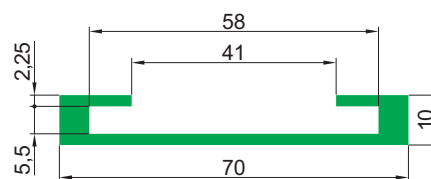

Профиль серии RP

Профиль RP
(под металлический профиль С-3)

Тип	Цвет		Длина рулона [м]	Длина полосы [м]
RP	G	Зеленый	—	2, 3, 4, 6
	B	Черный		
	W	Белый		

Профиль серии С

Профиль С-09
(фрезерованный)

Тип	Цвет		Длина рулона [м]	Длина полосы [м]
С-09	G	Зеленый	—	2, 3, 4
	B	Черный		
	W	Белый		

Профиль С-12

Тип	Цвет		Длина рулона [м]	Длина полосы [м]
С-12	G	Зеленый	—	2, 3, 4, 6
	B	Черный		
	W	Белый		