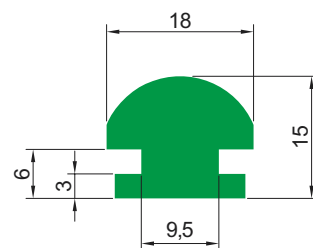

Профиль серии RP

Профиль RP
(под металлический профиль С-3)

Тип	Цвет		Длина рулона [м]	Длина полосы [м]
RP	G	Зеленый	—	2, 3, 4, 6
	B	Черный		
	W	Белый		

Профиль серии С

Профиль С-09
(фрезерованный)

Тип	Цвет		Длина рулона [м]	Длина полосы [м]
С-09	G	Зеленый	—	2, 3, 4
	B	Черный		
	W	Белый		

Профиль С-12

Тип	Цвет		Длина рулона [м]	Длина полосы [м]
С-12	G	Зеленый	—	2, 3, 4, 6
	B	Черный		
	W	Белый		