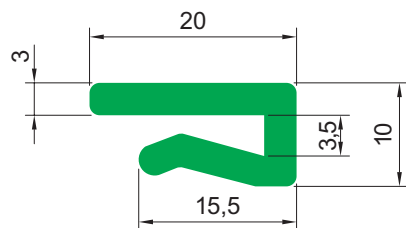

Профиль серии LK

Профиль LK20

Тип	Цвет		Длина рулона [м]	Длина полосы [м]
LK20	G	Зеленый	40	-
	B	Черный		
	W	Белый		

Профиль LK25

Тип	Цвет		Длина рулона [м]	Длина полосы [м]
LK25	G	Зеленый	40	-
	B	Черный		
	W	Белый		

Профиль LK40

Тип	Цвет		Длина рулона [м]	Длина полосы [м]
LK40	G	Зеленый	50	-
	B	Черный		
	W	Белый		