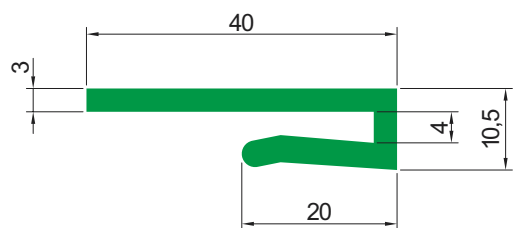

Профиль серии LK

Профиль LK20

Тип	Цвет		Длина рулона [м]	Длина полосы [м]
LK20	G	Зеленый	40	-
	B	Черный		
	W	Белый		

Профиль LK25

Тип	Цвет		Длина рулона [м]	Длина полосы [м]
LK25	G	Зеленый	40	-
	B	Черный		
	W	Белый		

Профиль LK40

Тип	Цвет		Длина рулона [м]	Длина полосы [м]
LK40	G	Зеленый	50	-
	B	Черный		
	W	Белый		