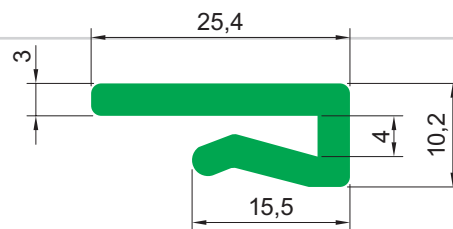

Профиль серии LK

Профиль LK20

Тип	Цвет		Длина рулона [м]	Длина полосы [м]
LK20	G	Зеленый	40	-
	B	Черный		
	W	Белый		

Профиль LK25

Тип	Цвет		Длина рулона [м]	Длина полосы [м]
LK25	G	Зеленый	40	-
	B	Черный		
	W	Белый		

Профиль LK40

Тип	Цвет		Длина рулона [м]	Длина полосы [м]
LK40	G	Зеленый	50	-
	B	Черный		
	W	Белый		